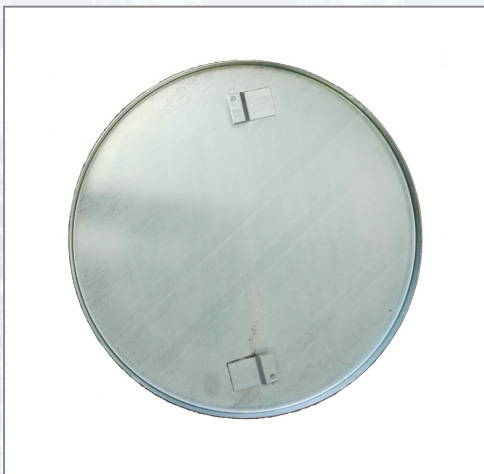

Glattscheibe d= 600 mm für Flügelglätter MOSKITO 60, 6 Flügel

| Art.Nr. | Beschreibung | Einheit |
|---------|---|---------|
| Z004110 | Glattscheibe d=600mm für Randflügelglätter MOSKITO 60, 6 Flügel | ST |