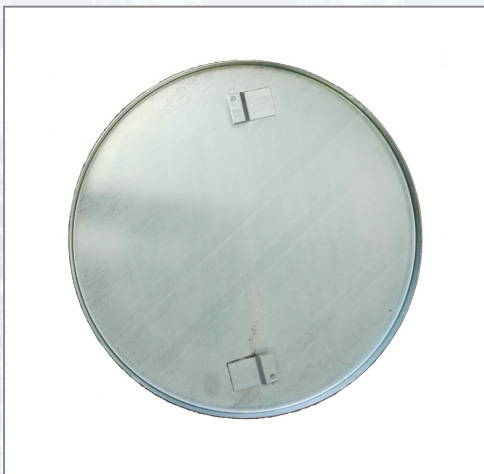

# Glattscheibe d= 600 mm für Flügelglätter MOSKITO 60, 6 Flügel

Art.Nr.	Beschreibung	Einheit
Z004110	Glattscheibe d=600mm für Randflügelglätter MOSKITO 60, 6 Flügel	ST