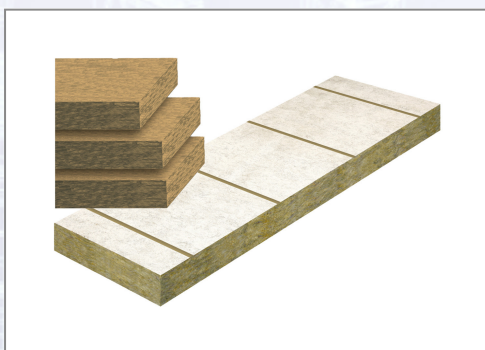

Mineralwolle-Fassadendämmplatten

0,034 - 0,036 W/mK

Verdichtete, druckfeste Steinwolle-Putzträgerplatten erfüllen alle Anforderungen in Bezug auf Brandschutz, Dampfdiffusionsoffenheit und Wärmedämmung. Beidseitig beschichtete oder unbeschichtete Mineralwolle-Dämmplatten oder Mineralwolle-Laibungsplatten.

Art.Nr.	Beschreibung	Einheit
ZMWPT12	Mineralwolle Putzträgerplatte 034 12cm, 1200x400mm, 0,96m ² /Paket 10Pakete/Pal	M2
ZMWPT06	Mineralwolle Putzträgerplatte 034 6cm, 1200x400mm, 1,92m ² /Paket 10Pakete/Pal	M2
ZMWPT08	Mineralwolle Putzträgerplatte 034 8cm, 1200x400mm, 1,44m ² /Paket 10Pakete/Pal	M2
ZMWPT10	Mineralwolle Putzträgerplatte 034 10cm, 1200x400mm, 0,96m ² /Paket 12Pakete/Pal	M2
ZMWPT16	Mineralwolle Putzträgerplatte 034 16cm, 1200x400mm, 0,96m ² /Paket 6Pakete/Pal	M2
ZMWPT18	Mineralwolle Putzträgerplatte 034 18cm, 1200x400mm, 0,96m ² /Paket 6Pakete/Pal	M2
ZMWPT30	Mineralwolle Putzträgerplatte 034 30cm, 1200x400mm, 0,48m ² /Paket 6Pakete/Pal	M2

PRODUKTINFO

ZMWPT02	Mineralwolle Putzträgerplatte 035 2cm, 1200x400mm, 5,76m ² /Paket 10Pakete/Pal	M2
ZMWPT28	Mineralwolle Putzträgerplatte 034 28cm, 1200x400mm, 0,48m ² /Paket 8Pakete/Pal	M2
ZMWPT20	Mineralwolle Putzträgerplatte 034 20cm, 1200x400mm, 0,96m ² /Paket 6Pakete/Pal	M2
ZMWPT22	Mineralwolle Putzträgerplatte 034 22cm, 1200x400mm, 0,48m ² /Paket 10Pakete/Pal	M2
ZMWPT24	Mineralwolle Putzträgerplatte 034 24cm, 1200x400mm, 0,48m ² /Paket 10Pakete/Pal	M2
ZMWPT26	Mineralwolle Putzträgerplatte 034 26cm, 1200x400mm, 0,48m ² /Paket 8Pakete/Pal	M2
ZMWPT14	Mineralwolle Putzträgerplatte 034 14cm, 1200x400mm, 0,96m ² /Paket 8Pakete/Pal	M2
ZMWPT05	Mineralwolle Putzträgerplatte 035 5cm, 1200x400mm, 1,92m ² /Paket 12Pakete/Pal	M2
ZMWPT04	Mineralwolle Putzträgerplatte 035 4cm, 1200x400mm, 2,40m ² /Paket 12Pakete/Pal	M2
ZMWPT03	Mineralwolle Putzträgerplatte 035 3cm, 1200x400mm, 3,84m ² /Paket 10Pakete/Pal	M2