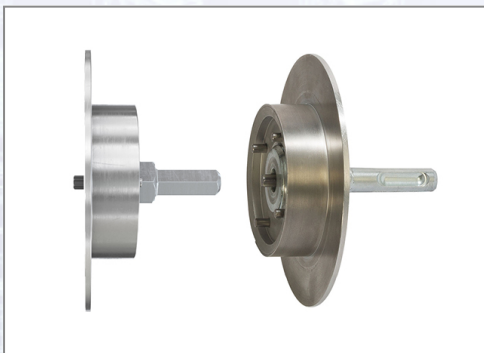

Setzwerkzeug für Schraubdübel FISCHER TERMOZ CSII8

Art.Nr.	Beschreibung	Einheit
Z532618	Setzwerkzeug 6-Kant-Aufnahme für Schraubdübel TERMOZ CSII8	ST
Z532619	Setzwerkzeug SDS für Schraubdübel TERMOZ CSII8	ST