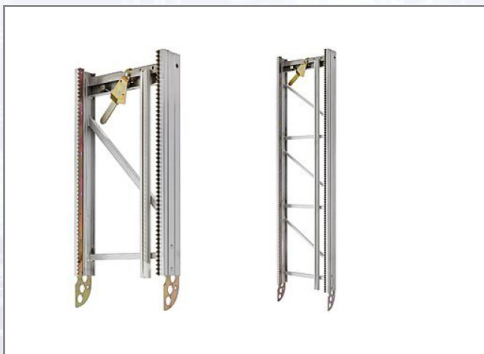

Leiterteile für GEDA 200Z

Leiterteil 1 m bzw. 2 m Höhe zur Verlängerung der Grundeinheit, mit Zahnstange, Kabelführung und Schnellverschluss.

Art.Nr.	Beschreibung	Einheit
ZG2507	Leiterteil 1m für GEDA 200Z, mit Zahnstange, Kabelführung und Schnellverschluss	ST
ZG2506	Leiterteil 2m für GEDA 200Z, mit Zahnstange, Kabelführung und Schnellverschluss	ST