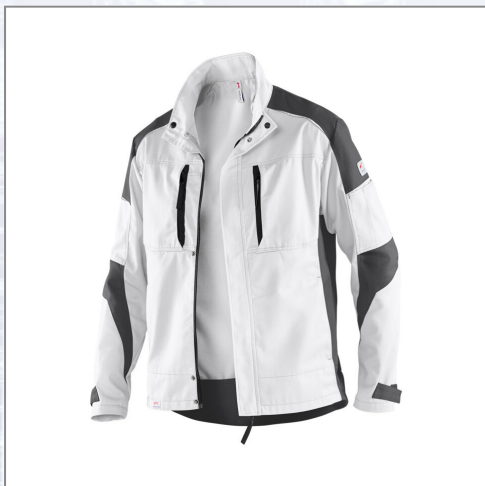

Bundjacke KÜBLER ACTIVIQ - weiß/anthrazit

Zweifarbige Bundjacke bestehend aus: 65 % Polyester, 35 % Baumwolle, 270 g/m². Körperbetonter Schnitt. EasyBrand-Brusttasche für leichtere Individualisierung. Kontrast-Elemente: Seiteneinsatz an Vorder- und Rückteil, Schulter- und Oberarmeinsatz, Ärmelinsatz, Ärmelsaumverstellung. Reißverschlüsse: Farbe Schwarz für alle Farbstellungen. Reflex-Elemente: an vorderer und hinterer Schulter und Oberarmeinsatz. 2 Napoleontaschen mit Reißverschluss, 2 Seitentaschen mit Druckknopf. Links: 1 Innentasche mit Klette, Armtasche mit integrierter Stifttasche. Abgedeckter Front-Reißverschluss mit Blende, Druckknopf und Bart- und Kinnschoner. Steh-/Umlegekragen. Ergonomisch geschnittene Ärmel mit zusätzlichen Bewegungszonen für mehr Bewegungsfreiheit. Ärmelsaum mit Klette weitenregulierbar. Belastungspunkte mit Riegeln gesichert. Größen: S - 3XL.

Art.Nr.	Beschreibung	Einheit
Z125010973XL	Bundjacke KÜBLER ACTIVIQ weiß/anthrazit 270 g/m ² Gr. 3XL	ST
Z12501097L	Bundjacke KÜBLER ACTIVIQ weiß/anthrazit 270 g/m ² Gr. L	ST
Z12501097XL	Bundjacke KÜBLER ACTIVIQ weiß/anthrazit 270 g/m ² Gr. XL	ST
Z125010972XL	Bundjacke KÜBLER ACTIVIQ weiß/anthrazit 270 g/m ² Gr. 2XL	ST
Z12501097M	Bundjacke KÜBLER ACTIVIQ weiß/anthrazit 270 g/m ² Gr. M	ST
Z12501097S	Bundjacke KÜBLER ACTIVIQ weiß/anthrazit 270 g/m ² Gr. S	ST