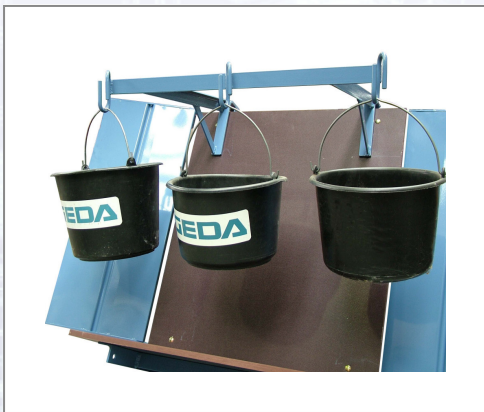

Eimergehänge GEDA bis 3 Eimer

Passend für Universalpritsche, zum hängenden Transport von
bis zu 3 Eimer.

Art.Nr.	Beschreibung	Einheit
ZG2817	Eimergehänge GEDA aufsteckbar auf Universalpritsche	ST

Standorte / Kontakt