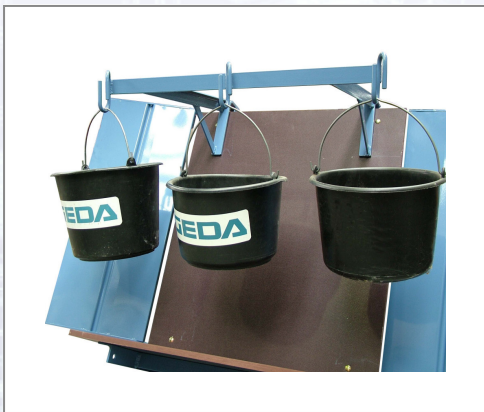

## Eimergehänge GEDA bis 3 Eimer

Passend für Universalpritsche, zum hängenden Transport von  
bis zu 3 Eimer.

Art.Nr.	Beschreibung	Einheit
ZG2817	Eimergehänge GEDA aufsteckbar auf Universalpritsche	ST