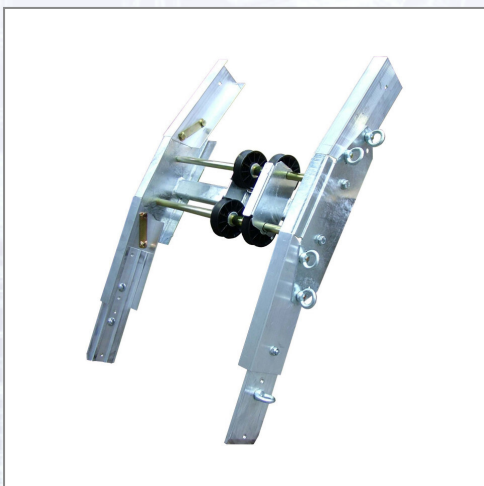

Knickstück für GEDA Schrägaufzüge

Passend für GEDA Lift 200 Standard, GEDA Lift 250 Comfort,
GEDA Fixlift 250.

Art.Nr.	Beschreibung	Einheit
ZG2877	Knickstück 20° bis 45° stufenlos einstellbar GEDA Lift 200/250	ST
ZG2833	Knickstück 20° bis 45° stufenlos einstellbar, drehbar, GEDA Lift 200/250	ST