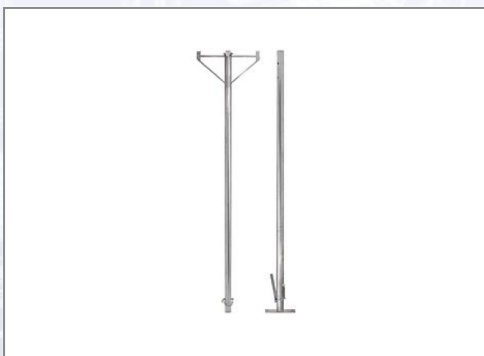

## Leiterstütze für GEDA Schrägaufzüge

Passend für GEDA Lift 200 Standard, GEDA Lift 250 Comfort,  
GEDA Fixlift 250.

Art.Nr.	Beschreibung	Einheit
ZG5643	Leiterstütze bis 5,7m teleskopierbar, GEDA Lift 200/250	ST