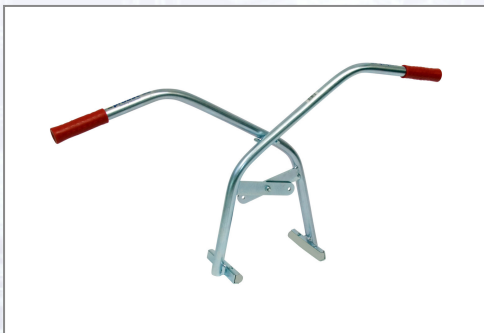

## Bordsteinzange BZ PROBST

Zum Setzen von Bordsteinen, Randsteinen, Rinnensteinen oder dergleichen. Großer Greifbereich daher auch für Naturbordsteine und Blockstufen geeignet. Durch kurzes Nachfassen bleibt die Richtschnur völlig frei. Es wird empfohlen, die Bordsteinzange paarweise zu verwenden. - Galvanisch verzinkt, - Austauschbare Gummi-Greifelemente. Technische Daten: Greifbereich: 0-400 mm, Eintauchtiefe: 200 mm, Backenlänge: 150 mm, Tragfähigkeit: 150 kg, Gewicht: 4,0 kg.

Art.Nr.	Beschreibung	Einheit
Z53200084	Bordsteinzange BZ PROBST	ST
Z43200006	Ersatzgummi für Bordsteinzange BZ PROBST	ST