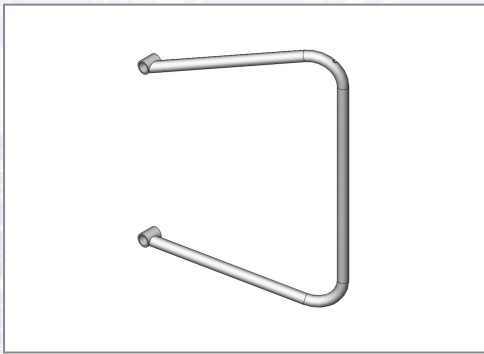

Bedienbügel für STEINMAGNET SM-600 PROBST

Art.Nr.	Beschreibung	Einheit
Z42720063	Bedienbügel für STEINMAGNET SM-600 PROBST, zur Nachrüstung	ST

Standorte / Kontakt

GRAZ

Lorencic Bauservice GmbH
Puchstraße 208
8055 Graz