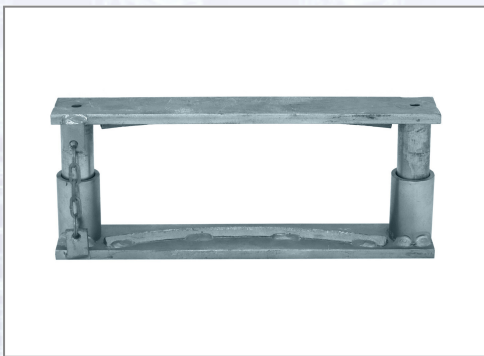

# Radienschnitt-Adapter RSA PROBST für Steintrenner AL

Der RSA verwandelt jeden handelsüblichen Steinschneider in Sekundenschnelle in einen Radienschneider. Einfach genial: Nun können Betonpflastersteine auch mit einem Radius geknackt werden! So lassen sich Anschlüsse an runde Schachtdeckel - ohne Bruch der Optik - präzise, schnell und professionell ausführen. Geeignet für Schachtaußendurchmesser ca. 700-800 mm. Einfaches Handling - RSA wird nur zwischen die beiden Messer des Steinschneiders eingeschoben, braucht nicht fixiert zu werden! Technische Daten: Schnittbreite: 250 mm, erforderl. lichte Breite des Steinknackers: 355 mm, Schnitthöhe: 50-100

mm,

Gewicht:

4,5

kg.

Art.Nr.	Beschreibung	Einheit
Z41200016	Radienschnitt-Adapter RSA-25 PROBST für Steintrenner AL	ST