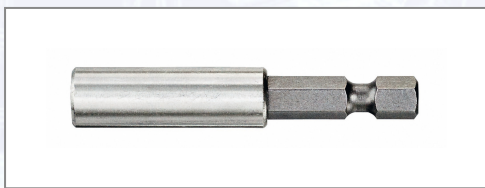

Bithalter DEWALT® magnetisch

Art.Nr.	Beschreibung	Einheit
ZDT7500-QZ	Bithalter DEWALT® 60mm magnetisch	ST

Standorte / Kontakt

GRAZ

Lorencic Bauservice GmbH
Puchstraße 208
8055 Graz

Tel.: +43 316 47 25 64-0
Fax: +43 316 47 25 64-77
graz@lorencic.com