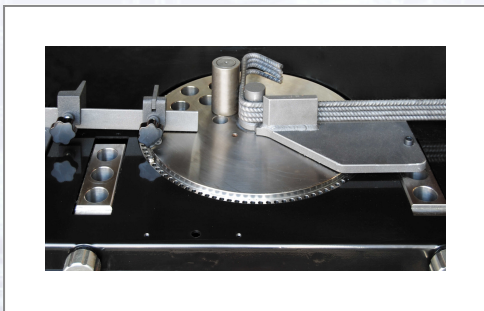

Bügelbiegeeinrichtungen TECMOR

Art.Nr.	Beschreibung	Einheit
Z106048	Bügelbiegeeinrichtung TECMOR P44-S	ST
Z106047	Bügelbiegeeinrichtung TECMOR P30-S, P36-S, PGT32/25, PG36	ST

Standorte / Kontakt

GRAZ

Lorencic Bauservice GmbH
Puchstraße 208
8055 Graz