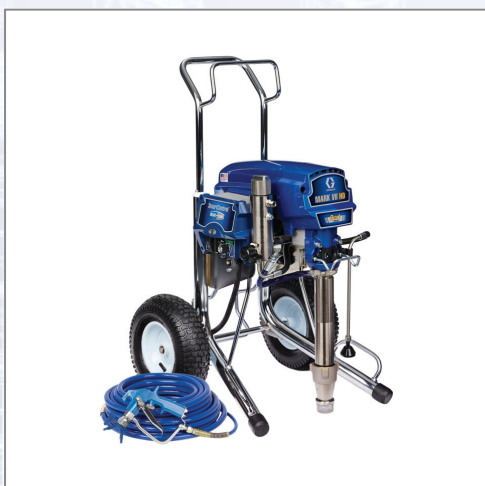

Airless-Spritzgerät MARK VII HD Standard 230 V

Erstklassiges Airless-Spritzgerät für Farben, Brandschutzbeschichtungen und Airless-Spachtelmassen. Für große Beschichtungen mit mittlerer bis hoher Viskosität im Innen- und Außenbereich. Mit bürstenlosem Motor MaxPower DC, Advantage-Antrieb. Robuste, zuverlässige Endurance Pumpe für maximale Leistung. Easy-Out Pumpenfilter, Pumpenschutzsystem WatchDog. SmartControl 4.0 mit ProGuard für ein optimales Finish. FastFlush 2 für schnelle Reinigung bei halbiertem Wasserverbrauch. MaxFlo 2 mit Ausflock-Schutz. Bluelink-Management-App: Verfolgen jedes Spritzgeräts, Feststellen des Auftragsfortschritts, Maximieren der Betriebszeit. TiltBack. Zuverlässigkeit im Alltag bei Neubau- und Sanierungsaufträgen. Technische Daten: - 230 V, -

Motorleistung: 1,9 kW, - max. Arbeitsdruck: 227 bar, - max. Fördermenge: 6,0 l/min, - max. Düsengröße: mit Farbe: 0,041 ", mit Spachtelmasse: 0,047 ", - ölgefülltes Manometer, - Kolbenstange: hartverchromt, - Laufbuchse: hartverchromt, - Steinfänger: Standard, - Gewicht: 63 kg. Im Lieferumfang enthalten: Spachtelpistole TEXSPRAY (289605), Düsen HDA531 + HDA541, Düsenhalter RAC X (246215), Schlauch BlueMax II 1/2 " x 15 m (278499), Peitschenende BlueMax II 3/8 " x 3,5 m (191239), Werkzeug.