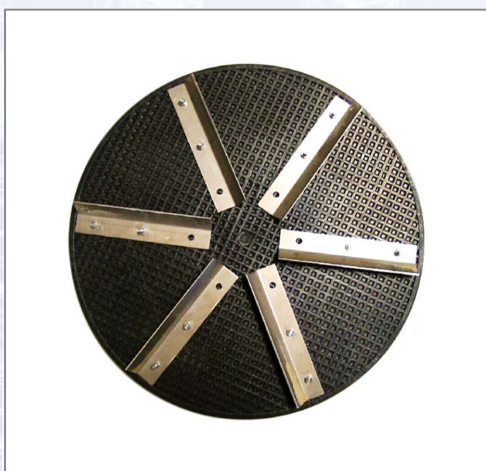

Rabottierscheibe für Putzglättmaschine EPG 400, EPG 400 WP

Art.Nr.	Beschreibung	Einheit
Z37726000	Rabottierscheibe 380mm für EPG 400, EPG 400 WP	ST

Standorte / Kontakt

GRAZ

Lorencic Bauservice GmbH
Puchstraße 208
8055 Graz