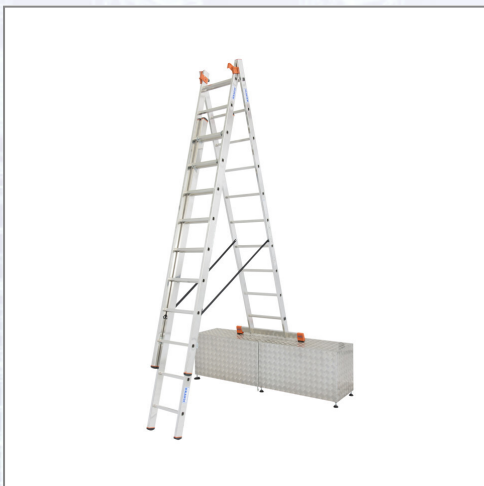

# Vielzweckleiter Alu KRAUSE® MONTO® TRIBILO®

Dreiteilige Aluminium-Vielzweckleiter, einsetzbar als Anlege-, Schiebe- und Stehleiter mit ausschiebbarem Leiterteil. Eigenschaften: - mit Treppenfunktion bei 3x8, 3x10, 3x12 Sprossen-Leitern, - pulverbeschichtete Stahl-Führungsprofile für eine leichte Bedienung, - automatisch einrastende Sperrhebel (AutoSnap-System) für einen sicheren Transport, - witterungsbeständige und reißfeste Gurtbänder als Spreizsicherung, - breites Quertraverse für einen sicheren Stand, - rutschhemmende Fußkappen und -stopfen (SafetyCap), - bis 150 kg belastbar. Wandstärke: 1,25 - 1,75 mm.

Art.Nr.	Beschreibung	Einheit
Z129765	Vielzweckleiter Alu KRAUSE® MONTO® 3x10 Sprossen 3,80-6,90m, Treppenf., Gew. 18,0kg	ST
Z129789	Vielzweckleiter Alu KRAUSE® MONTO® 3x12 Sprossen 4,35-8,60m, Treppenf., Gew. 27,5kg	ST
Z129727	Vielzweckleiter Alu KRAUSE® MONTO® 3x14 Sprossen 4,10-10,25m, o. Treppenf., Gew. 31,5kg	ST