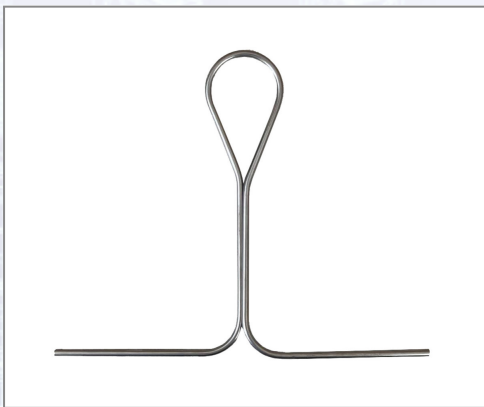

CEMflex Omega Bügel glatt Typ RKM 170

Zur Befestigung von Fugenverbund- und Fugenabdichtblech.
Glatt, Typ RKM 170. Je Element werden 3 Bügel benötigt (ca. 1
Bügel pro Laufmeter). 100Stk/Kiste.

Art.Nr.	Beschreibung	Einheit
ZE600652	CEMflex Omega Bügel glatt Typ RKM 170 zur Befestigung v. Fugenverbund- u. Fugenabdichtblech	ST