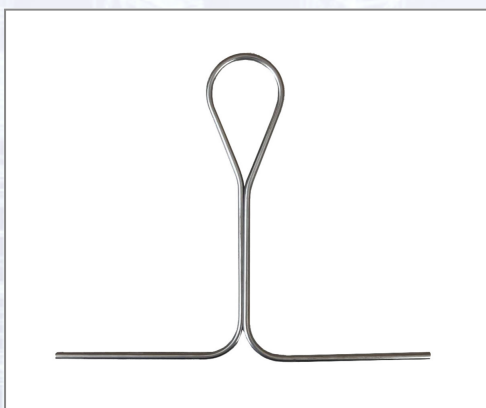

CEMflex Omega Bügel glatt Typ RKM 170

Zur Befestigung von Fugenverbund- und Fugenabdichtblech. Glatt, Typ RKM 170. Je Element werden 3 Bügel benötigt (ca. 1 Bügel pro Laufmeter). 100Stk/Kiste.

Art.Nr.	Beschreibung	Einheit
ZE600652	CEMflex Omega Bügel glatt Typ RKM 170 zur Befestigung v. Fugenverbund- u. Fugenabdichtblech	ST