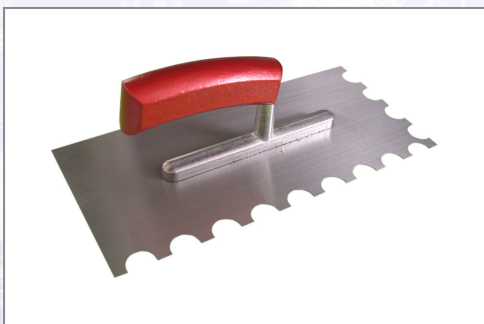

Glättkelle KAUFMANN rostfrei, gezahnt

Rostfreie und gezahnte Ausführung

Art.Nr.	Beschreibung	Einheit
Z1701754	Glättkelle 280x130x0,7mm R12 RF gezahnt - gebogener Griff, Alu-Steg VPE4	ST
Z1701761	Glättkelle 280x130x0,7mm R16 RF gezahnt - gebogener Griff, Alu-Steg VPE4	ST
Z1701753	Glättkelle 280x130x0,7mm R20 RF gezahnt - gebogener Griff, Alu-Steg VPE4	ST