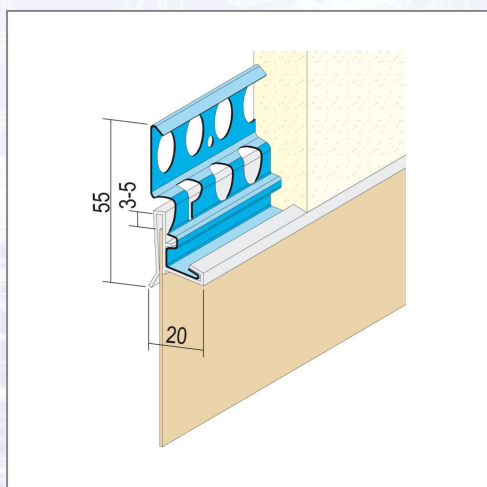

Putzanschlussprofil PROTEKTOR 1765

Art.Nr.	Beschreibung	Einheit
Z41765250	Putzanschlussprofil außen 1765 2,5lfm/Sta, 10Sta/Bd, 80Bd/Pal verz. Stahlblech	M

Standorte / Kontakt

GRAZ

Lorencic Bauservice GmbH
Puchstraße 208
8055 Graz