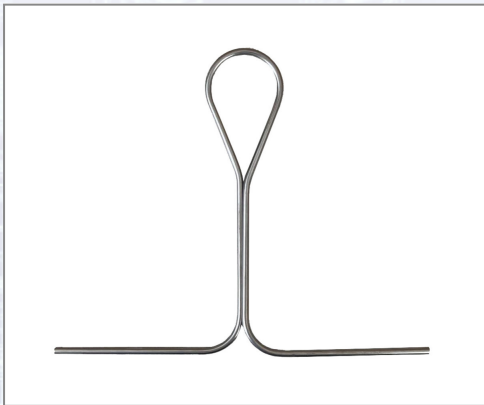

CEMflex Omega Bügel glatt Typ RKM 170

Zur Befestigung von Fugenverbund- und Fugenabdichtblech.
Glatt, Typ RKM 170. Je Element werden 3 Bügel benötigt (ca. 1
Bügel pro Laufmeter).

Art.Nr.	Beschreibung	Einheit
ZE600652	CEMflex Omega Bügel glatt Typ RKM 170 zur Befestigung v. Fugenverbund- u. Fugenabdichtblech	ST