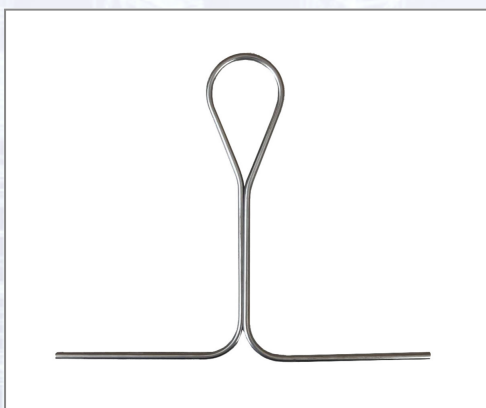

# CEMflex Omega Bügel glatt Typ RKM 170

Zur Befestigung von Fugenverbund- und Fugenabdichtblech.  
Glatt, Typ RKM 170. Je Element werden 3 Bügel benötigt (ca. 1  
Bügel pro Laufmeter).

Art.Nr.	Beschreibung	Einheit
ZE600652	CEMflex Omega Bügel glatt Typ RKM 170 zur Befestigung v. Fugenverbund- u. Fugenabdichtblech	ST